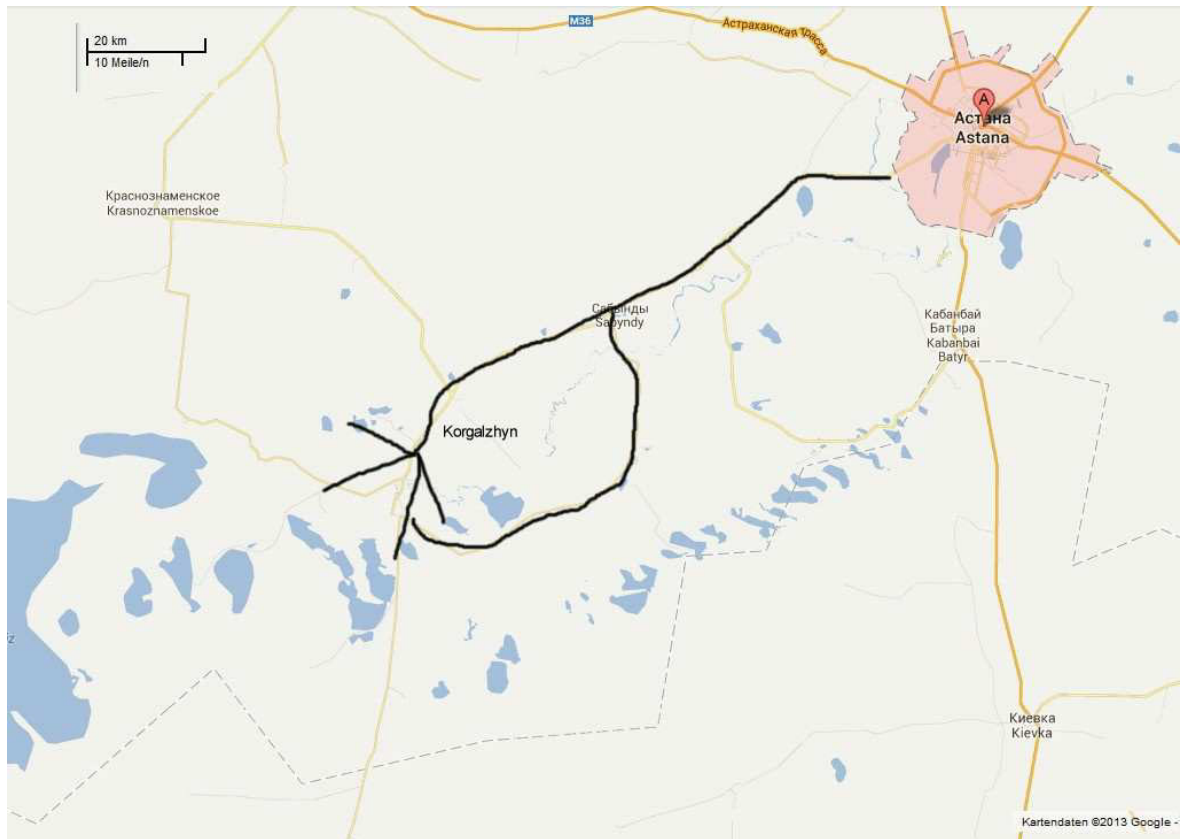

Kasachstan 2013 Karten