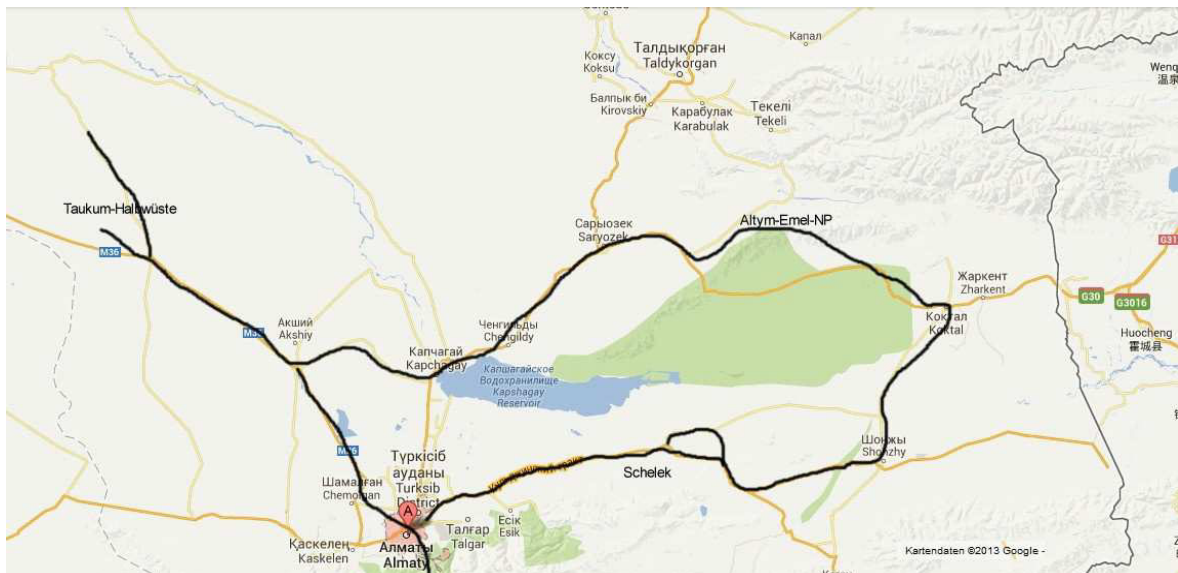

Kasachstan 2013 Karten