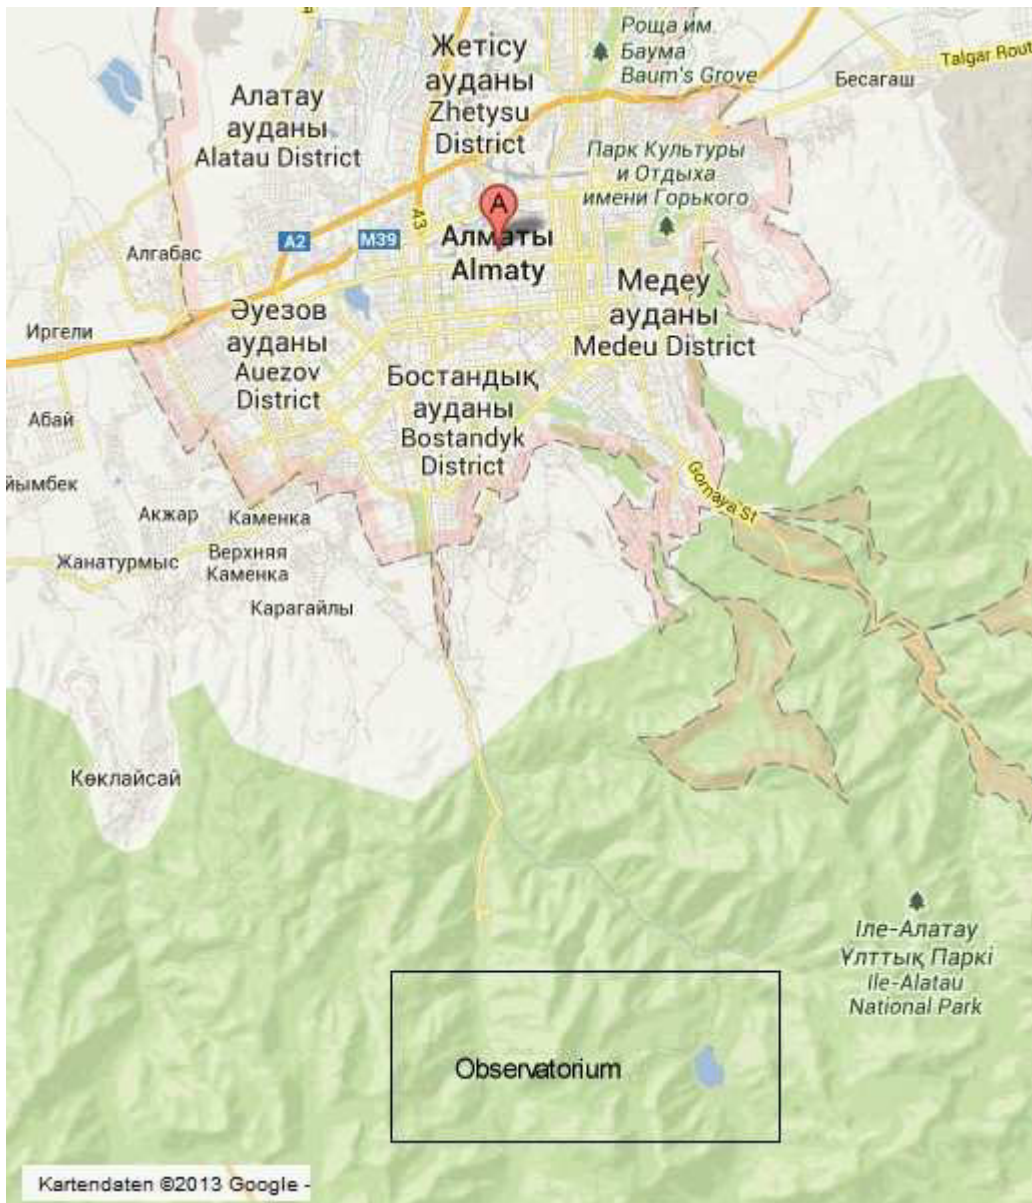

## Kasachstan

**vom 15.05.13 bis 31.05.2013**

von Michael Schulz und Ingo Eichstedt

Kasachstan 2013  
Kurztagebuch

- 15.05. U-Bahn zum Hauptbahnhof. ICE um 12:01 bis Frankfurt-Hbf. ICE um 16:20 bis zum Flughafen. Einchecken. Flug KC 922 um 19:55 nach
- 16.05. Astana. Fahrt mit kleinem Reisebus nach Korgalzhyn mit mehreren Ornistopps. Privatquartier.
- 17.05. Exkursionen in der Steppe (Nura-Auen, Steppenseen).
- 18.05. Exkursionen in der Steppe (Nura-Auen, Steppenseen).
- 19.05. Rückfahrt nach Astana mit mehreren Ornistopps. Beobachtungen im Lasurmeisenwäldchen am Flughafen.  
Flug KC 854 um 16:55 nach Almaty. Hotel.
- 20.05. Fahrt nach Schelek. Einfaches Hotel.
- 21.05. Beobachtungsfahrten in die Umgebung. Regen!!!
- 22.05. Fahrt nach Kökpek. Einfache Unterkunft im Eschenwald.
- 23.05. Ile-Brücke, Turanga-Wald und Altym-Emel-NP. Übernachtung im Rangerhaus.
- 24.05. Exkursionen im Altym-Emel-NP.
- 25.05. Fahrt zum Jurtencamp am Rande der Taukum-Halbwüste bei Kanshengel.
- 26.05. Exkursionsfahrten in der Halbwüste.
- 27.05. Fahrt am Sorbulak-See vorbei über Almaty zum Astron Observatory (2.750 m). Übernachtung in einfachen Räumen.
- 28.05. Exkursionen im Hochgebirge (3.400 m) und in der Nähe des Observatoriums.
- 29.05. Exkursionen am Almatiner Stausee und in der Nähe des Observatoriums.
- 30.05. Exkursionen im Hochgebirge (3.400 m) und Rückfahrt nach Almaty. Hotel.
- 31.05. Flug KC 621 um 13:20 nach Astana und Weiterflug KC 921 um 16:10 nach Frankfurt.  
ICE um 21:13 (ich habe mir VIEL Luft gelassen) nach Hamburg-Hbf.
- 01.06. Ankunft um 01:37. Taxe (über Autobahn) nach Großhansdorf.

# Kasachstan 2013 Karten

Kasachstan 2013  
Karten

X= bis 10 Selten / xx= bis 100 regelm. / xxx=>100 häufig /R= rufen /manchmal als Zahl